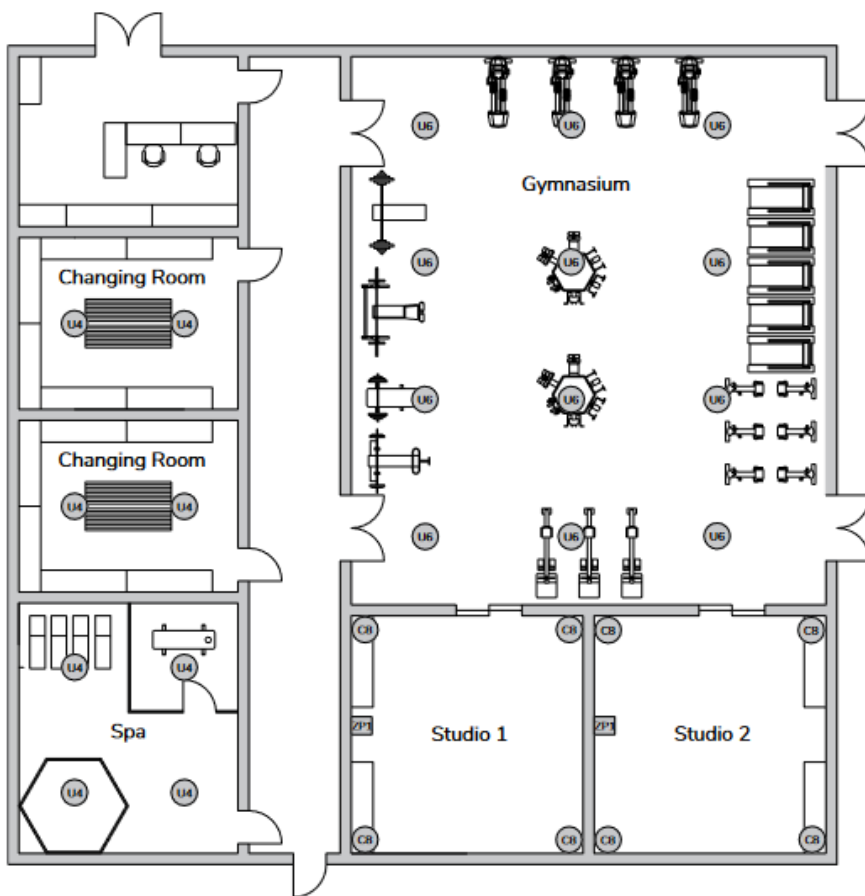

Fitness štúdiá

Fitness štúdioum

ROCK®
centrum

Optimal Audio

U4 Up 4

U6 Up 6

CB Cuboid 8

ZP1 ZonePad 1

Audio zóny

Rozhodli sme sa pre 6 samostatne ovládaných audio zón:

Zóna 1 – Hlavná miestnosť, posilňovňa – umiestnili sme nástenné reproduktory so subbasmi z dôvodu predpokladu vyšších hlasností

Zóna 2 – Štúdio č. 1 – použité 2 nástenné reproduktory so subbasmi z dôvodu predpokladu vyšších hlasností

Zóna 3 – Štúdio č. 2 – použité 2 nástenné reproduktory so subbasmi z dôvodu predpokladu vyšších hlasností

Zóna 4 – Sekcia kúpele – použité stropné reproduktory, nakoľko predpokladáme menší hudobný výkon

Zóna 5 – Šatňa Dámska – umiestnené stropné reproduktory, nakoľko predpokladáme menší hudobný výkon

Zóna 6 – Šatňa Pánska – umiestnené stropné reproduktory, nakoľko predpokladáme menší hudobný výkon

Ovládač: Celý systém je ovládaný prostredníctvom Zone8, pričom sa počíta s nasledovnými zdrojmi audia:

- Univerzálny audio prehrávač USB/CD, SD podkladová hudba
- CD prehrávač
- Podklad z recepcie (prehrávač, mikrofón...)
- Podklad z telocvične (prehrávač, mikrofón...)
- Mikrofón/prehrávač z nástenného ovládača Zone Pad1 určeného pre štúdio č. 1
- Mikrofón/prehrávač z nástenného ovládača Zone Pad1 určeného pre štúdio č. 2

Ovládanie a voľba zdroja:

- Každý audio zdroj (1-5 max 8) môže byť odoslaný na každý z výstupov 1-8
- Zónový procesor Zone8
- Prostredníctvom nástenného ovládača Zone Pad1 alebo aplikácie SmartPhone, PC

Reproduktory - Ich počet a druh je daný druhom a veľkosťou interiéru.

Zosilnenie systému (audio): - pomocou 2/4 kanálových zosilňovačov SmartAmp umiestnených pri Zone8