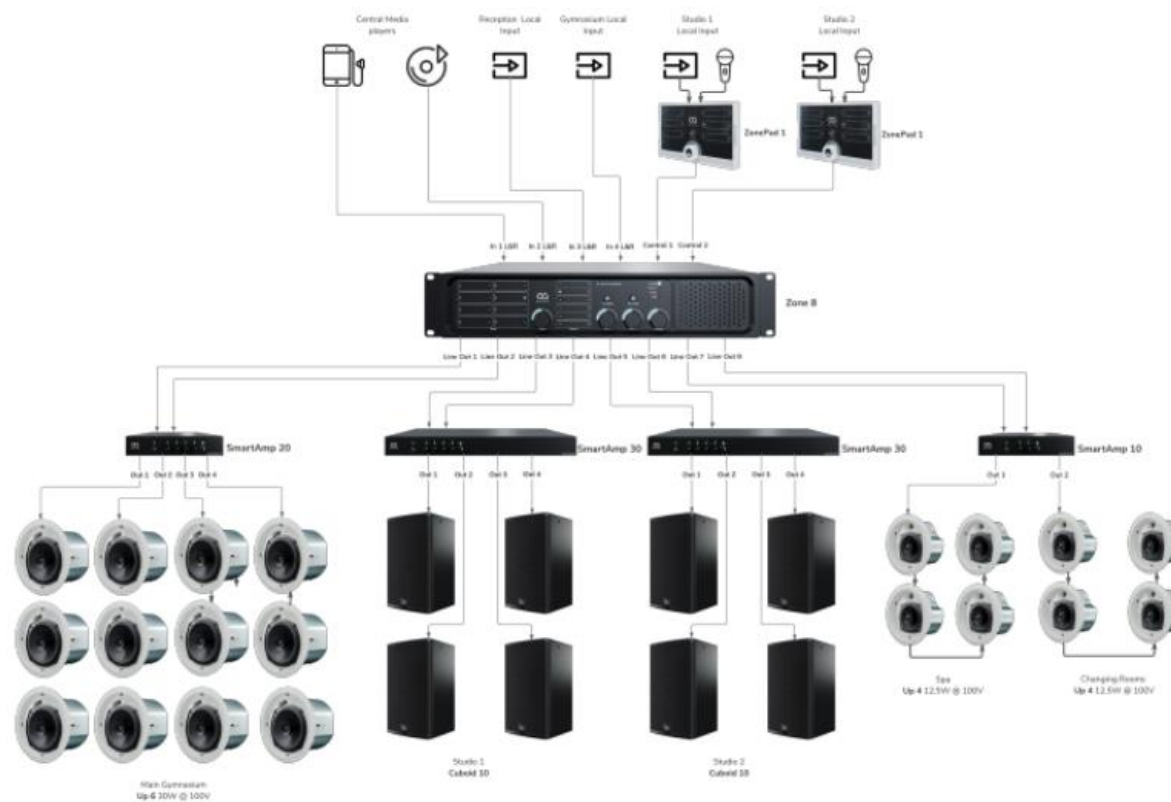

Fitness štúdiom

eshop.rockcentrum.sk

rock-centrum@rock-centrum.sk
+421 949 529 739