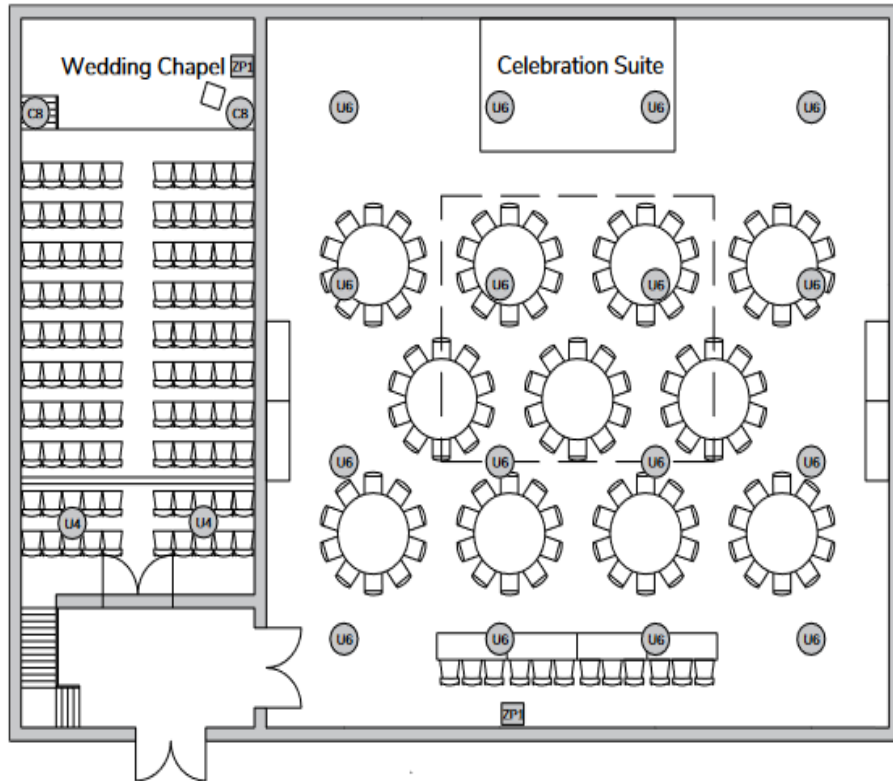

Sobáše miestnosti

Sobášna miestnosť

Audio zóny

Pomocou ZONE 8 Vytvoríme samostatne ovládané audio zóny ako aj pripojenie projektora alebo TV pomocou hdmi konektoru. Uvažujeme nasledovne:

Zóna 1 – Kaplnka –závesné reproduktory + subass

Zóna 2 –Sobášna sála – stropné, alebo závesné repro, subbass

Zóna 3 – Salónik –stropné, alebo závesné repro. Stačí menší hudobný výkon

Ovládač Celý systém je ovládaný prostredníctvom Zone8, pričom sa počíta s nasledovnými zdrojmi audia: